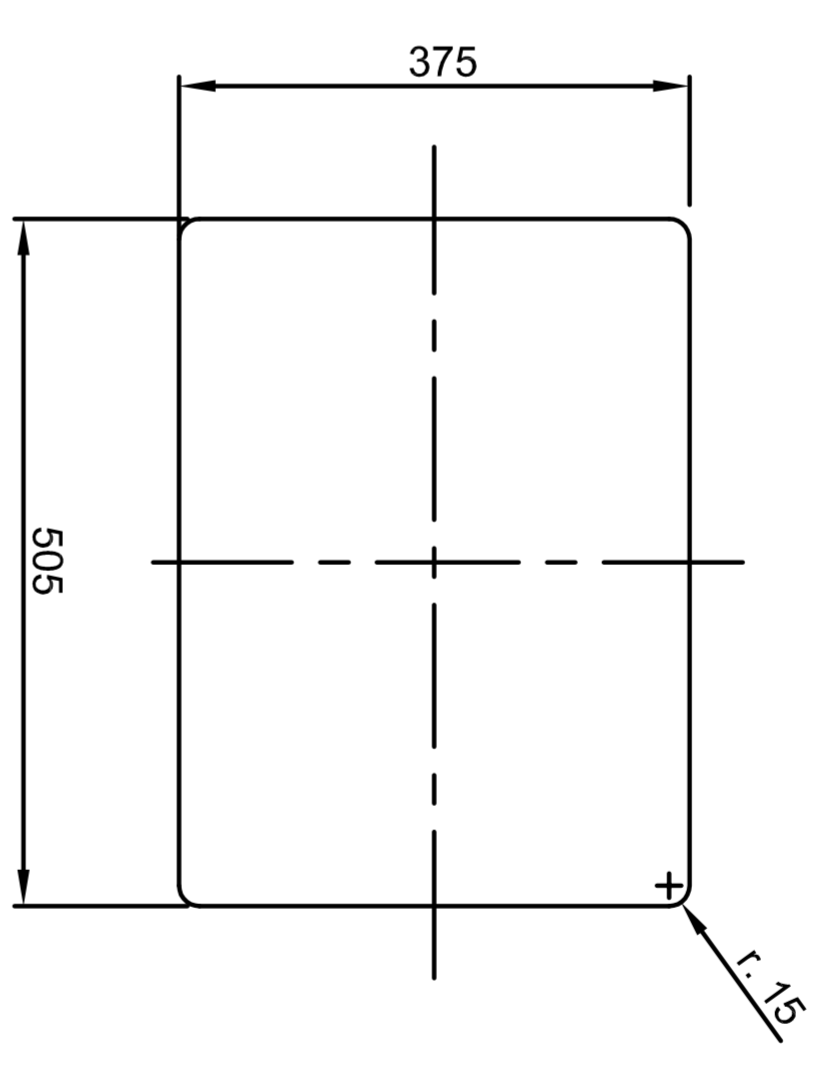

PLANTILLA  
PLANO DE CORTE  
GABARIT  
TEMPLATE  
SCHABLONE

REBOSADERO

EMMA SQUARE:27060